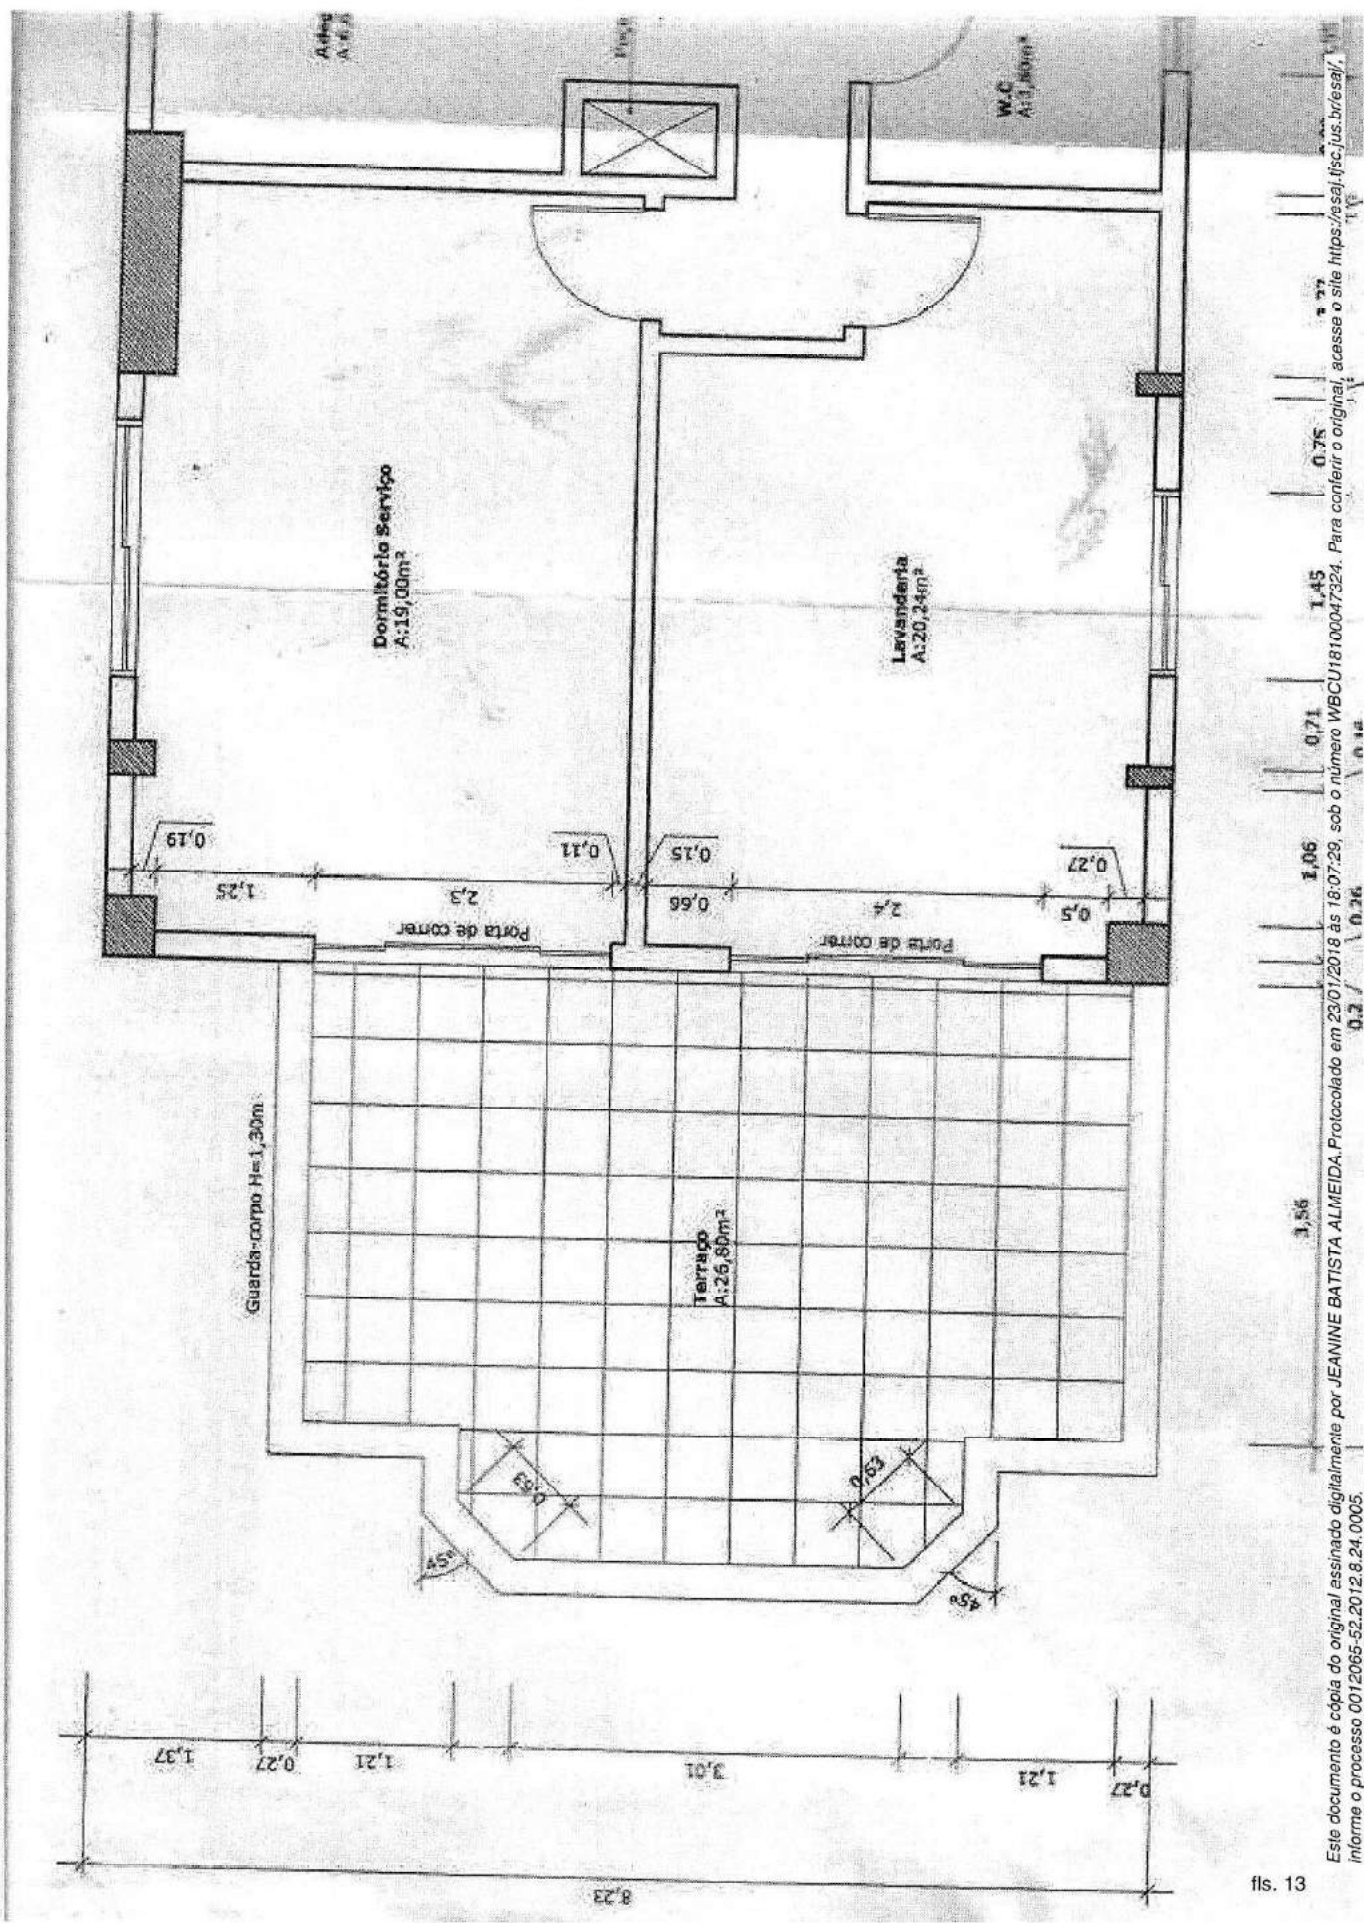

410

Este documento é cópia do original assinado digitalmente por JEANINE BATISTA ALMEIDA, Protocolado em 23/01/2018 às 18:07:29, sob o número WBCU18100047324. Para conferir o original, acesse o site <https://esaj.jfsc.jus.br/espaj/> informe o processo 0012065-52.2012.8.24.0005.