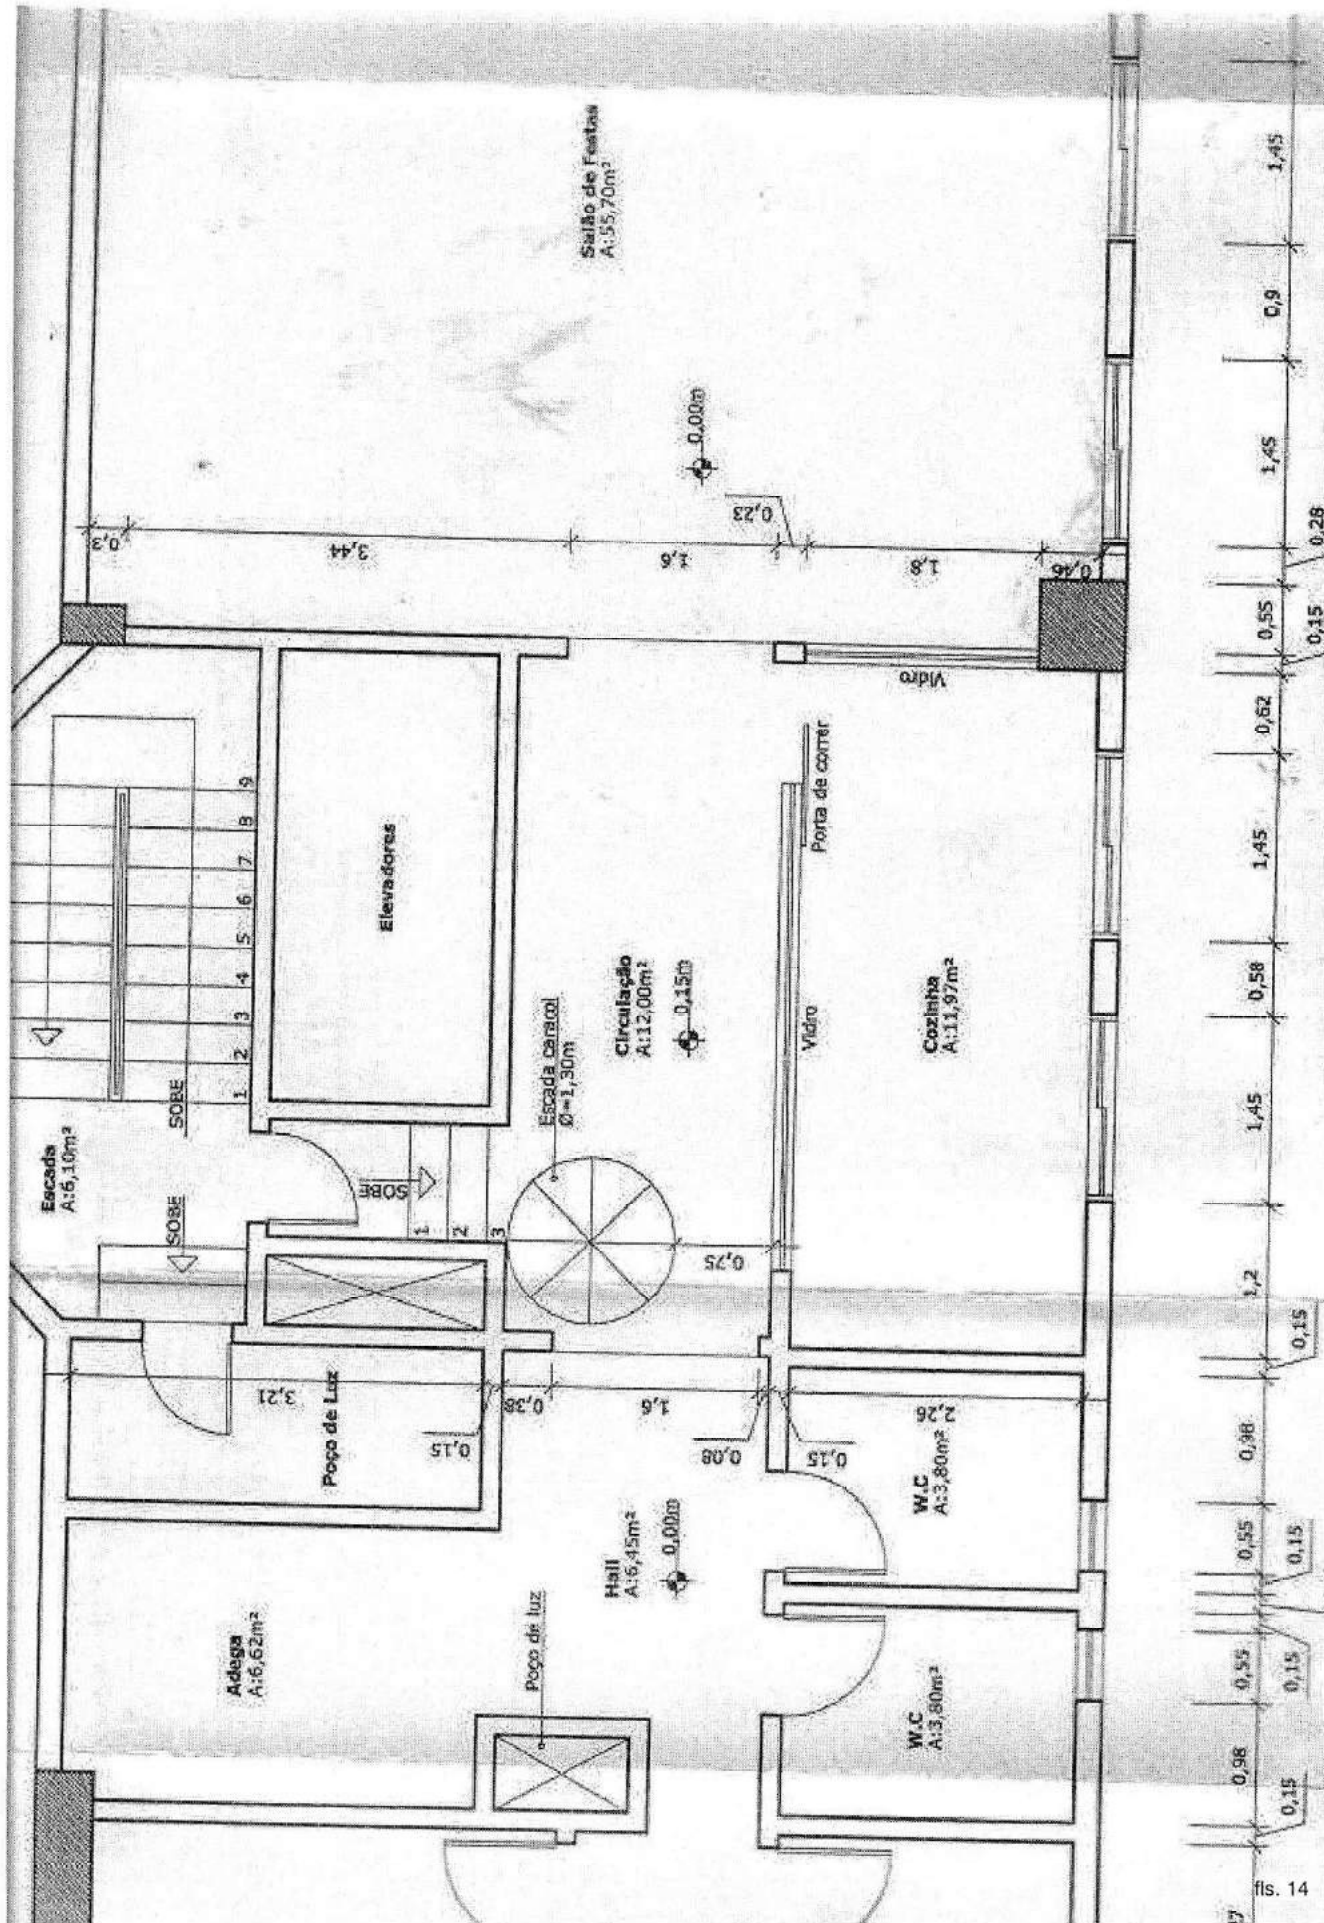

411

Este documento é cópia do original assinado digitalmente por JEANINE BATISTA ALMEIDA Protocolado em 23/01/2018 às 18:07:29, sob o número WBCU18100047324. Para conferir o original, acesse o site <https://esaj.jus.br/esaj/>, informe o processo 0012065-52.2012.8.24.0005.